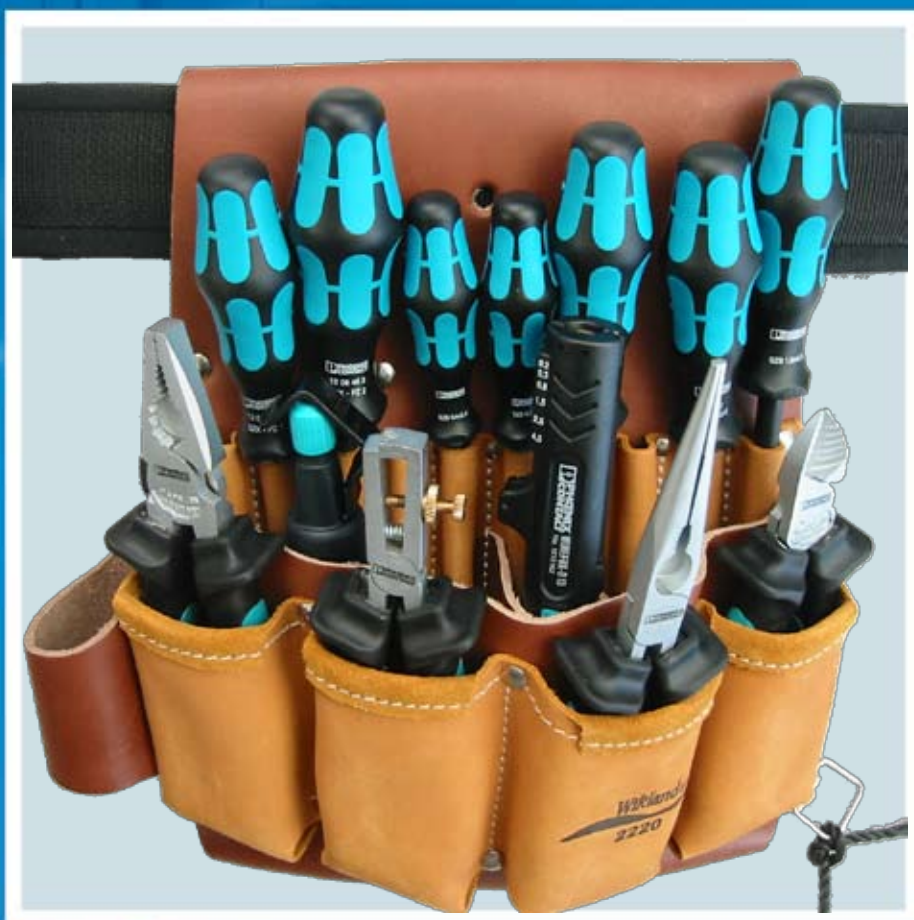

Werkzeug-Set für Profis

Diese praktische Werkzeultasche enthält alles, was der Profi benötigt. Das Werkzeug, aus hochwertigem Spezial-Werkzeugstahl hergestellt und mit 2-Komponenten Sicherheitsgriffen ausgestattet, passt gut in die Hand und erlaubt ein ermüdungsfreies Arbeiten.

Das Set besteht aus:

- Elektrikertasche aus Leder
- Polyester-Gürtel L=125cm, B=6cm
- Kabelschneider CUTFOX-S
- Spitzzange UNIFOX-P
- Kombizange UNIFOX-C
- Abisolierzange WIREFOX 10 VDE
- Abisolierwerkzeug WIREFOX-D 40
- Abisolierwerkzeug WIREFOX-D 13
- Schraubendreher SZK PZ1
- Schraubendreher SZK PZ2
- Schraubendreher SZS 0,6x2,5 (0)
- Schraubendreher SZS 0,6x3,5 (1)
- Schraubendreher SZS 1,0x4 (2)
- Schraubendreher SZS 1,0x5,5 (3)
- Schraubendreher SZS 1,0x6,5 (4)